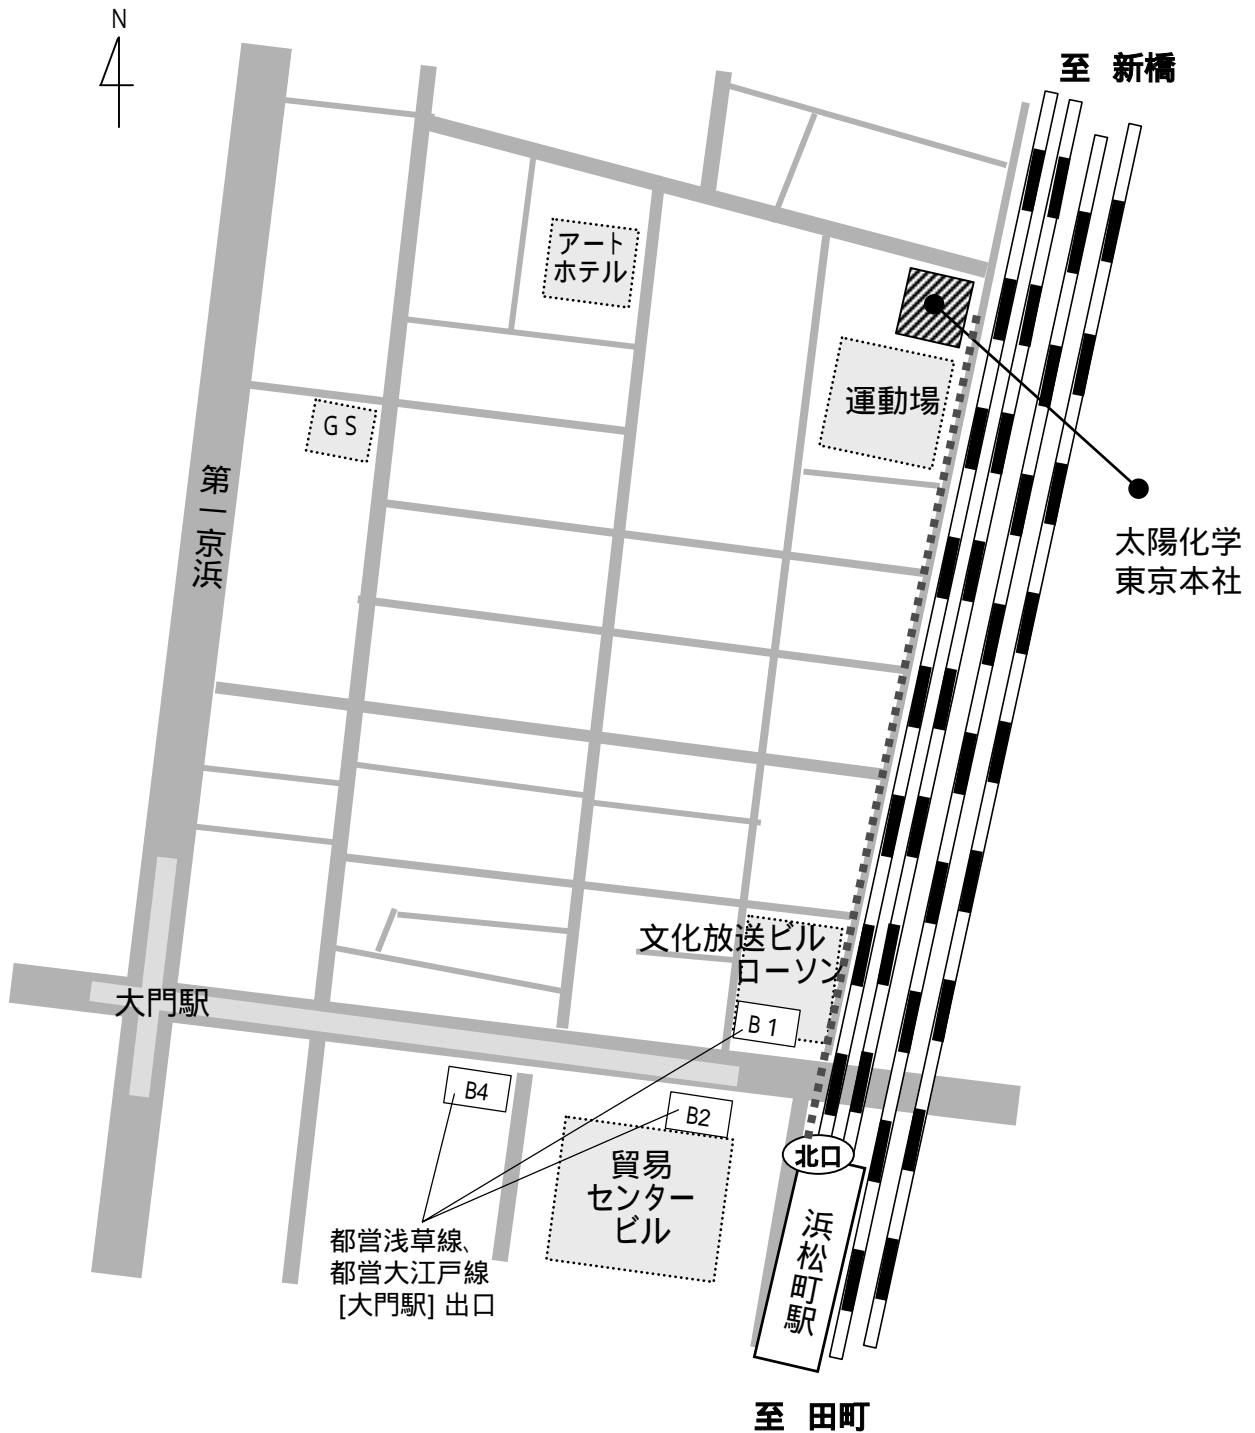

太陽化学(株) 東京本社 地図

太陽化学株式会社 東京本社
東京都港区浜松町1丁目6-3
Tel: 03-5470-6800
Fax: 03-5470-6804

交通案内

JR山手線、JR京浜東北線
・ 浜松町駅下車 北口徒歩5分

都営浅草線、都営大江戸線
・ 大門駅下車 B1、B2、B4出口徒歩5分